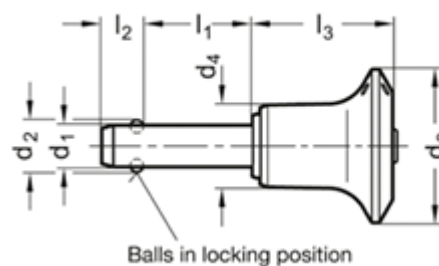

Varenummer: 201139670
Beskrivelse: E+G rustfast kugle låsepæl
GN 113.9-6-70

Mål

Application example

d1	= 6
d2	= 7
d3	= 23
d4	= 10.2
l1	= 70
l2	= 7
l3	= 20.2
Load i (N)	= 21

Vægt i (g) = 36